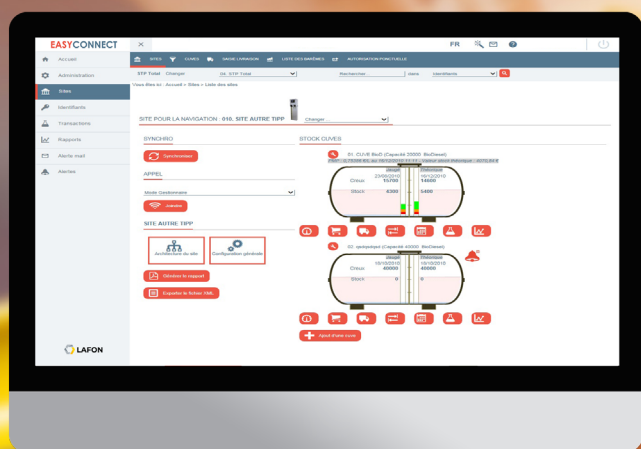

EASYCONNECT

Logiciel de gestion privative

COMPLET
PROFITABLE
PERSONNALISABLE

Complet

Gestion des stocks, contrôle des accès et de la distribution, suivi des transactions... EasyConnect vous permet de superviser l'activité globale de votre flotte de véhicules.

Profitable

Grâce à EasyConnect, gagnez en rentabilité ! Les informations collectées vous permettent de sensibiliser votre personnel à une conduite plus responsable et d'optimiser vos coûts.

Personnalisable

Paramétrage des alertes, automatisation des rapports, configuration des terminaux... Créez l'interface qui correspond à vos besoins et à la taille de votre entreprise.

EASYCONNECT

+ PRODUIT

- Logiciel centralisateur : gestion multisociété, multisite, multiagence
- Adaptable à la taille et à l'organisation de votre entreprise
- Gestion de la TICPE avec préparation automatique du formulaire de douane
- Logiciel évolutif : régulièrement enrichi pour répondre aux attentes des utilisateurs

Conscient que le poste carburant est une variable stratégique pour votre entreprise, LAFON a développé le logiciel EasyConnect pour répondre aux besoins de suivi des gestionnaires de sites privés.

Véritable outil de gestion avec ses rapports détaillés, ses alertes paramétrables et ses dispositifs de contrôle d'accès, EasyConnect vous permet de piloter sereinement l'activité de votre flotte.