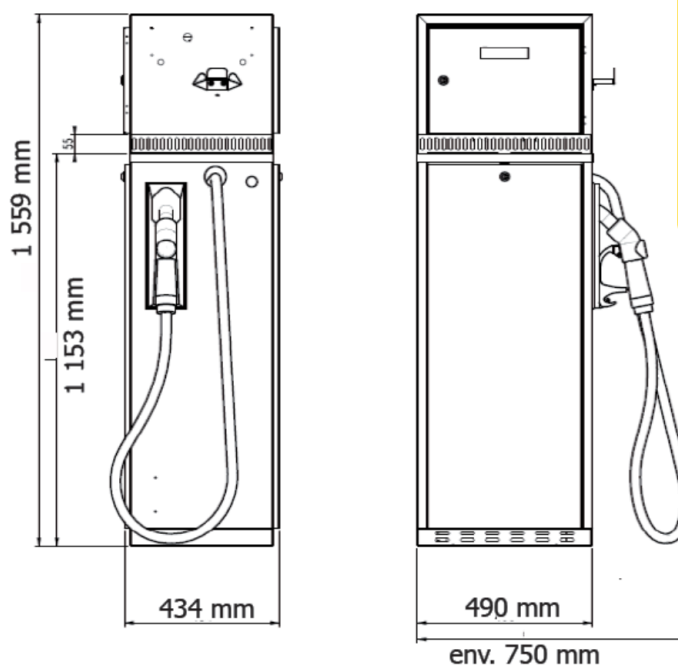

Votre Installateur

N° enregistrement INERIS: 205559/08
Sécurité en atmosphère explosive
ATEX II 2G.IIB T3
 Fabriqué en France

Lafon - 44 avenue L. Victor Meunier - 33530 Bassens - France
Tel. 05 57 80 80 80 - Fax 05 56 31 61 21 - www.lafon.fr

LAFON
EQUIPEMENTS
PETROLIERS