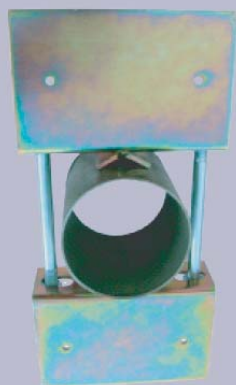

Supports pour plaques d'identification

Références

19930270	Support équerre renforcé avec étrier DN40-DN 50
19930990	Support équerre renforcé avec étrier DN80
19930250	Support équerre renforcé avec étrier DN80-DN100

Références

19930470	Support parallèle renforcé avec étrier DN40
19930480	Support parallèle renforcé avec étrier DN50
19930330	Support parallèle renforcé avec étrier DN80

Référence

19930300	Jeu de 2 supports DN80 avec boulons
----------	-------------------------------------

Références

00780001	Etrier seul équipé avec écrous, acier zingué DN40
00780002	Etrier seul équipé avec écrous, acier zingué DN50
00780003	Etrier seul équipé avec écrous, acier zingué DN80
00780004	Etrier seul équipé avec écrous, acier zingué DN100