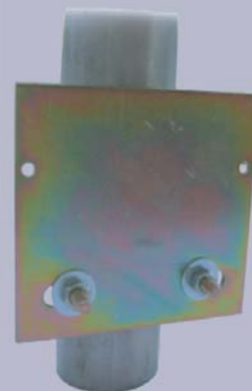

Supports pour plaques d'identification

Références

19930270	Support équerre renforcé avec étrier DN40-DN 50
19930990	Support équerre renforcé avec étrier DN80
19930250	Support équerre renforcé avec étrier DN80-DN100

Références

19930470	Support parallèle renforcé avec étrier DN40
19930480	Support parallèle renforcé avec étrier DN50
19930330	Support parallèle renforcé avec étrier DN80

Référence

19930300	Jeu de 2 supports DN80 avec boulons
----------	-------------------------------------