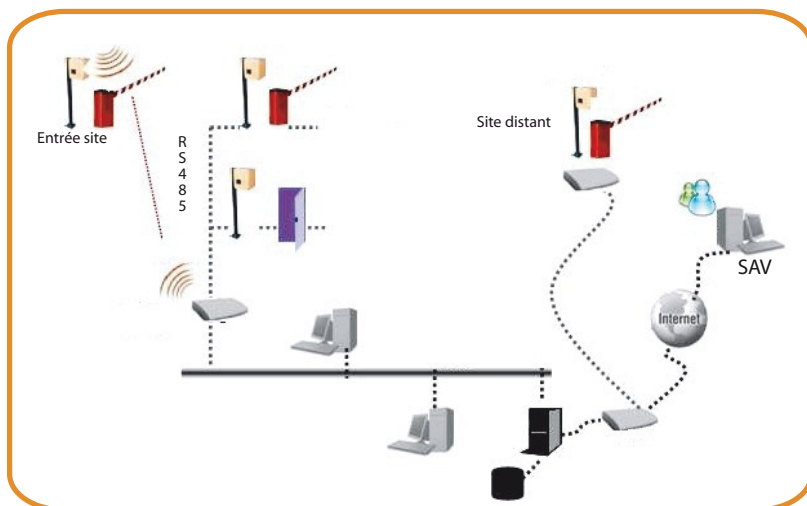

Le contrôle d'accès e@sypass LAFON permet de superviser et de tracer toutes les entrées / sorties des différents sites de votre entreprise

e@sy pass est un automate de la gamme e@sy. Son principe de fonctionnement simple et intuitif vous permettra de piloter au mieux les différents points d'accès à votre site, ce via l'interface Web e@sy connect et de n'importe quel PC connecté au réseau et muni d'internet explorer

Paramétrable

Le système permet de gérer plusieurs plages horaires et zones géographiques

Universel

Pilotage de tous types de portails, barrières et gâches électriques

Convivial

Utilisation du même badge que pour l'automate de gestion de carburant

Zones géographiques

La gestion de différentes zones géographiques (20 maxi) permet de mieux canaliser les flux de personnes et de véhicules sur le site

Point d'accès

Paramétrage type d'accès, zone horaire, mode de fonctionnement, type d'identification
Autorisation distante en mode online

Schéma de principe

Votre installateur

La Gamme e@sypass

Boîtier mural

Pied VL

Pied PL

Pied VL/PL

Fabriqué en France