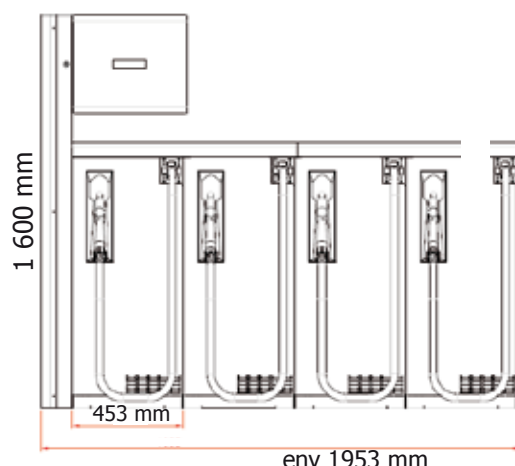

Encombrement

Normes

Directive BT 73/23/EEC modifiée 93/68/EEC (sécurité du matériel électrique en basse tension)
Directive CEM : 89/336/EEC modifiée par 98/13/EC, 92/31/EEC et 93/68/EEC (compatibilité électromagnétique)
Directive machine 98/37/EC (sécurité dans la conception et utilisation d'un équipement)
Sécurité en atmosphère explosive ATEX II 2G.IIB T3

Fabriqu^é en France

LAFON
EQUIPEMENTS
PETROLIERS